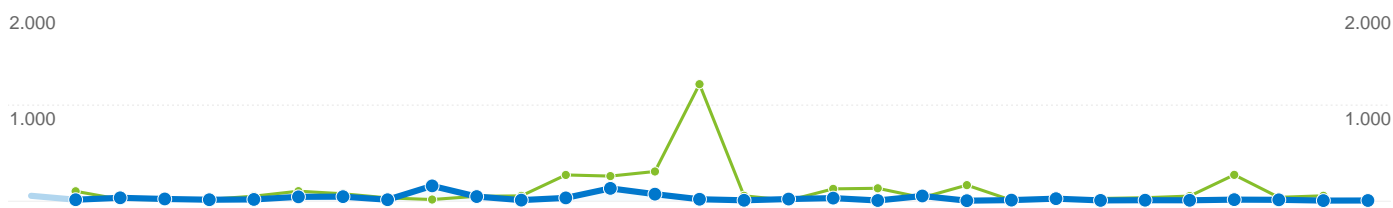

Complessivamente, le pagine di questo sito sono state visualizzate 972 volte

972 Pagine visualizzate
Precedente: 3.674 (-73,54%)

670 Visualizzazioni uniche
Precedente: 1.970 (-65,99%)

65,92% Frequenza di rimbalzo
Precedente: 49,26% (33,82%)

Sezioni principali

Pagine	Pagine visualizzate	% pagine visualizzate
<i>/isaac/scheda.php?ids=34</i>		
01/feb/2008 - 29/feb/2008	87	2,37%
01/mar/2008 - 31/mar/2008	75	7,72%
% cambio	-13,79%	-13,79%
<i>/isaac/</i>		
01/feb/2008 - 29/feb/2008	445	12,11%
01/mar/2008 - 31/mar/2008	73	7,51%
% cambio	-83,60%	-83,60%
<i>/isaac/dibattiti.php?ids=40</i>		
01/feb/2008 - 29/feb/2008	81	2,20%
01/mar/2008 - 31/mar/2008	50	5,14%
% cambio	-38,27%	-38,27%
<i>/isaac/scheda.php?ids=31</i>		
01/feb/2008 - 29/feb/2008	57	1,55%
01/mar/2008 - 31/mar/2008	47	4,84%
% cambio	-17,54%	-17,54%
<i>/isaac/scheda.php?ids=1</i>		
01/feb/2008 - 29/feb/2008	180	4,90%
01/mar/2008 - 31/mar/2008	47	4,84%
% cambio	-73,89%	-73,89%