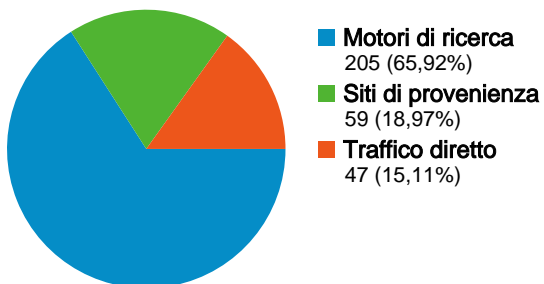

Utilizzo del sito

 **311 Visite**
Precedente: 605 (-48,60%)

 **65,92% Frequenza di rimbalzo**
Precedente: 49,26% (33,82%)

 **972 Pagine visualizzate**
Precedente: 3.674 (-73,54%)

 **00:02:45 Tempo medio sul sito**
Precedente: 00:08:08 (-66,17%)

 **3,13 Pagine/Visita**
Precedente: 6,07 (-48,53%)

 **81,03% % visite nuove**
Precedente: 61,32% (32,14%)

Visitatori

Visitatori
265

Overlay carta geografica world

Fonti di traffico

Sezioni del sito		
Pagine	Pagine visualizzate	% pagine visualizzate
/isaac/scheda.php?ids=34		
01/feb/2008 - 29/feb/2008	87	2,37%
01/mar/2008 - 31/mar/2008	75	7,72%
% cambio	-13,79%	-13,79%
/isaac/		
01/feb/2008 - 29/feb/2008	445	12,11%
01/mar/2008 - 31/mar/2008	73	7,51%
% cambio	-83,60%	-83,60%
/isaac/dibattiti.php?ids=40		
01/feb/2008 - 29/feb/2008	81	2,20%
01/mar/2008 - 31/mar/2008	50	5,14%
% cambio	-38,27%	-38,27%
/isaac/scheda.php?ids=31		
01/feb/2008 - 29/feb/2008	57	1,55%
01/mar/2008 - 31/mar/2008	47	4,84%
% cambio	-17,54%	-17,54%
/isaac/scheda.php?ids=1		
01/feb/2008 - 29/feb/2008	180	4,90%
01/mar/2008 - 31/mar/2008	47	4,84%
% cambio	-73,89%	-73,89%

265 utenti hanno visitato questo sito

311 Visite
 Precedente: 605 (-48,60%)

265 Visitatori unici assoluti
 Precedente: 393 (-32,57%)

972 Pagine visualizzate
 Precedente: 3.674 (-73,54%)

3,13 Media pagine visualizzate
 Precedente: 6,07 (-48,53%)