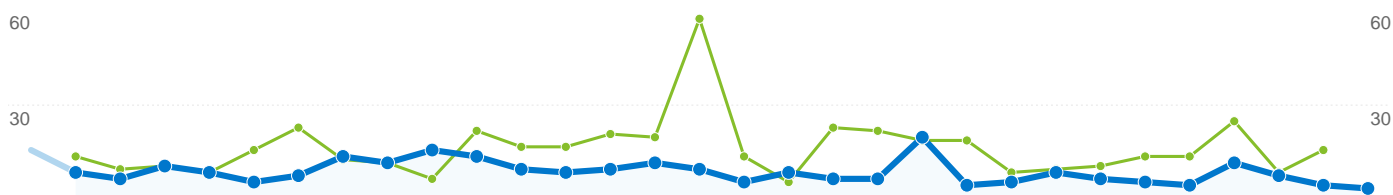

Utilizzo del sito

 **311 Visite**
Precedente: 605 (-48,60%)

 **65,92% Frequenza di rimbalzo**
Precedente: 49,26% (33,82%)

 **972 Pagine visualizzate**
Precedente: 3.674 (-73,54%)

 **00:02:45 Tempo medio sul sito**
Precedente: 00:08:08 (-66,17%)

 **3,13 Pagine/Visita**
Precedente: 6,07 (-48,53%)

 **81,03% % visite nuove**
Precedente: 61,32% (32,14%)

Visitatori

Visitatori
265

Overlay carta geografica world

Fonti di traffico

Sezioni del sito		
Pagine	Pagine visualizzate	% pagine visualizzate
/isaac/scheda.php?ids=34		
01/feb/2008 - 29/feb/2008	87	2,37%
01/mar/2008 - 31/mar/2008	75	7,72%
% cambio	-13,79%	-13,79%
/isaac/		
01/feb/2008 - 29/feb/2008	445	12,11%
01/mar/2008 - 31/mar/2008	73	7,51%
% cambio	-83,60%	-83,60%
/isaac/dibattiti.php?ids=40		
01/feb/2008 - 29/feb/2008	81	2,20%
01/mar/2008 - 31/mar/2008	50	5,14%
% cambio	-38,27%	-38,27%
/isaac/scheda.php?ids=31		
01/feb/2008 - 29/feb/2008	57	1,55%
01/mar/2008 - 31/mar/2008	47	4,84%
% cambio	-17,54%	-17,54%
/isaac/scheda.php?ids=1		
01/feb/2008 - 29/feb/2008	180	4,90%
01/mar/2008 - 31/mar/2008	47	4,84%
% cambio	-73,89%	-73,89%

265 utenti hanno visitato questo sito

311 Visite
 Precedente: 605 (-48,60%)

265 Visitatori unici assoluti
 Precedente: 393 (-32,57%)

972 Pagine visualizzate
 Precedente: 3.674 (-73,54%)

3,13 Media pagine visualizzate
 Precedente: 6,07 (-48,53%)