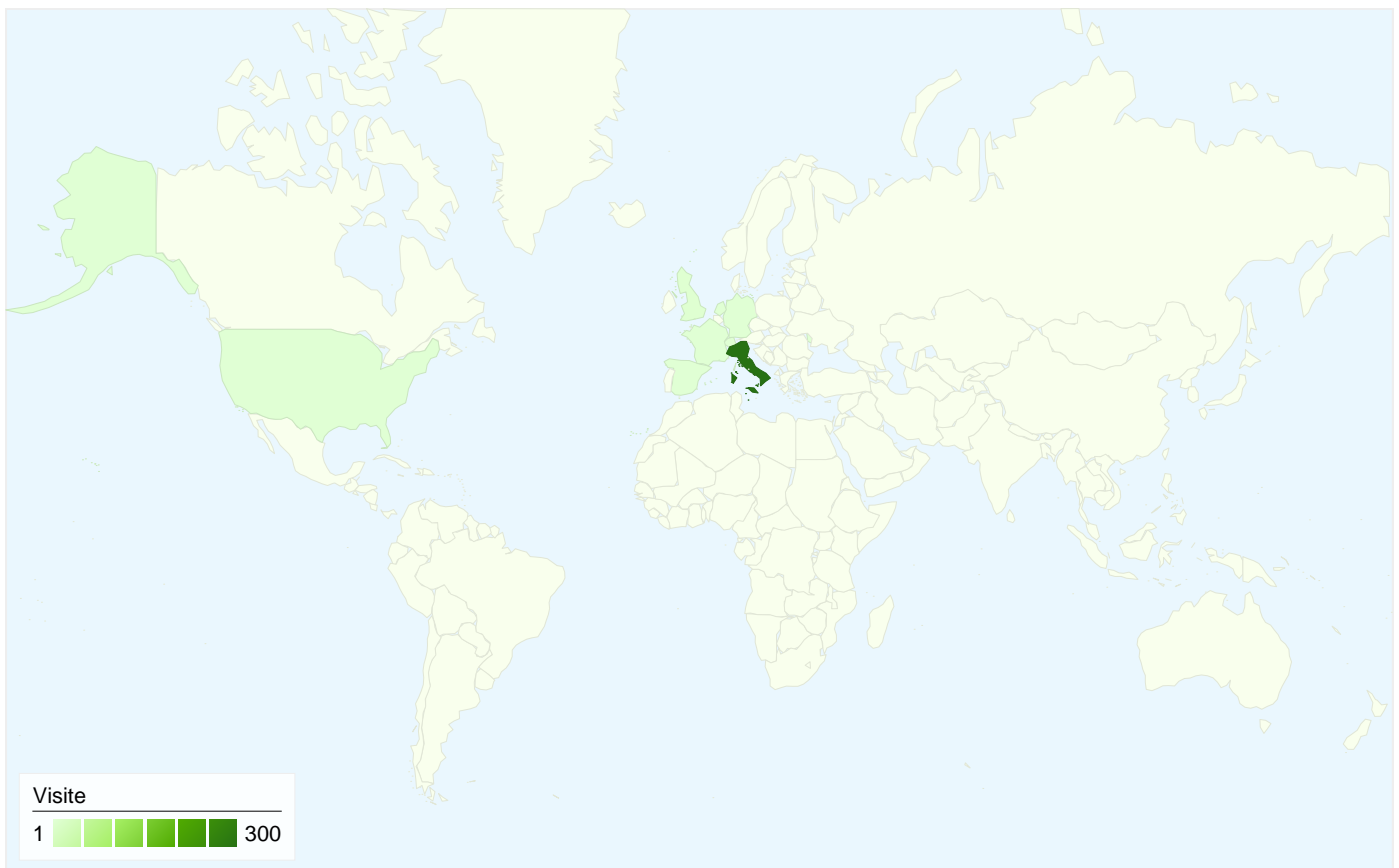

311 visite provenienti da 9 Paesi/zone

Uso del sito

Visite	Pagine/Visita	Tempo medio sul sito	% visite nuove	Frequenza di rimbalzo	
311 Precedente: 605 (-48,60%)	3,13 Precedente: 6,07 (-48,53%)	00:02:45 Precedente: 00:08:08 (-66,17%)	81,03% Precedente: 61,49% (31,78%)	65,92% Precedente: 49,26% (33,82%)	
Paese/zona	Visite	Pagine/Visita	Tempo medio sul sito	% visite nuove	Frequenza di rimbalzo
Italy					
01/feb/2008 - 29/feb/2008	591	6,19	00:08:20	60,58%	48,39%
01/mar/2008 - 31/mar/2008	300	3,17	00:02:49	80,67%	65,67%
% cambio	-49,24%	-48,82%	-66,13%	33,17%	35,70%
United Kingdom					
01/feb/2008 - 29/feb/2008	1	3,00	00:00:55	100,00%	0,00%
01/mar/2008 - 31/mar/2008	4	1,75	00:00:26	75,00%	75,00%
% cambio	300,00%	-41,67%	-52,73%	-25,00%	100,00%
United States					
01/feb/2008 - 29/feb/2008	0	0,00	00:00:00	0,00%	0,00%
01/mar/2008 - 31/mar/2008	1	1,00	00:00:00	100,00%	100,00%
% cambio	100,00%	100,00%	0,00%	100,00%	100,00%