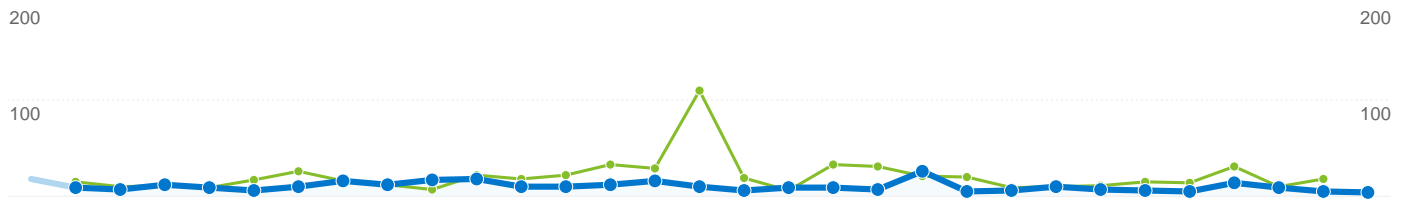

265 utenti hanno visitato questo sito

311 Visite
 Precedente: 605 (-48,60%)

265 Visitatori unici assoluti
 Precedente: 393 (-32,57%)

972 Pagine visualizzate
 Precedente: 3.674 (-73,54%)

3,13 Media pagine visualizzate
 Precedente: 6,07 (-48,53%)

00:02:45 Tempo sul sito
 Precedente: 00:08:08 (-66,17%)

65,92% Frequenza di rimbalzo
 Precedente: 49,26% (33,82%)

81,03% Visite nuove
 Precedente: 61,49% (31,78%)

Profilo tecnico

Browser	Visite	% visite	Velocità connessione	Visite	% visite
Internet Explorer			DSL		
01/feb/2008 - 29/feb/2008	413	68,26%	01/feb/2008 - 29/feb/2008	172	28,43%
01/mar/2008 - 31/mar/2008	203	65,27%	01/mar/2008 - 31/mar/2008	135	43,41%
% cambio	-50,85%	-50,85%	% cambio	-21,51%	-21,51%
Firefox			Unknown		
01/feb/2008 - 29/feb/2008	178	29,42%	01/feb/2008 - 29/feb/2008	318	52,56%
01/mar/2008 - 31/mar/2008	99	31,83%	01/mar/2008 - 31/mar/2008	100	32,15%
% cambio	-44,38%	-44,38%	% cambio	-68,55%	-68,55%
Opera			T1		
01/feb/2008 - 29/feb/2008	1	0,17%	01/feb/2008 - 29/feb/2008	85	14,05%
01/mar/2008 - 31/mar/2008	6	1,93%	01/mar/2008 - 31/mar/2008	51	16,40%
% cambio	500,00%	500,00%	% cambio	-40,00%	-40,00%
Safari			Dialup		
01/feb/2008 - 29/feb/2008	10	1,65%	01/feb/2008 - 29/feb/2008	24	3,97%

01/mar/2008 - 31/mar/2008	3	0,96%
% cambio	-70,00%	-70,00%

01/mar/2008 - 31/mar/2008	20	6,43%
% cambio	-16,67%	-16,67%

Cable		
01/feb/2008 - 29/feb/2008	6	0,99%
01/mar/2008 - 31/mar/2008	5	1,61%
% cambio	-16,67%	-16,67%