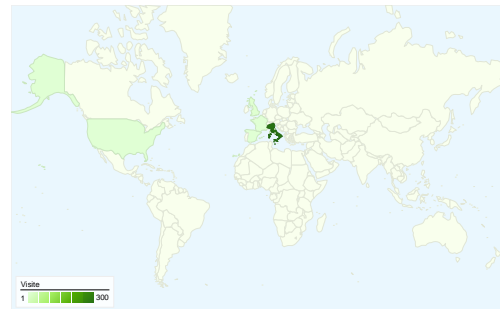

 **3,13 Pagine/Visita**
Precedente: 6,07 (-48,53%)

 **81,03% % visite nuove**
Precedente: 61,32% (32,14%)

Visitatori

Visitatori
265

Overlay carta geografica world

Fonti di traffico

Sezioni del sito		
Pagine	Pagine visualizzate	% pagine visualizzate
/isaac/scheda.php?ids=34		
01/feb/2008 - 29/feb/2008	87	2,37%
01/mar/2008 - 31/mar/2008	75	7,72%
% cambio	-13,79%	-13,79%
/isaac/		
01/feb/2008 - 29/feb/2008	445	12,11%
01/mar/2008 - 31/mar/2008	73	7,51%
% cambio	-83,60%	-83,60%
/isaac/dibattiti.php?ids=40		
01/feb/2008 - 29/feb/2008	81	2,20%
01/mar/2008 - 31/mar/2008	50	5,14%
% cambio	-38,27%	-38,27%
/isaac/scheda.php?ids=31		
01/feb/2008 - 29/feb/2008	57	1,55%
01/mar/2008 - 31/mar/2008	47	4,84%
% cambio	-17,54%	-17,54%
/isaac/scheda.php?ids=1		
01/feb/2008 - 29/feb/2008	180	4,90%
01/mar/2008 - 31/mar/2008	47	4,84%
% cambio	-73,89%	-73,89%

265 utenti hanno visitato questo sito

311 Visite
 Precedente: 605 (-48,60%)

265 Visitatori unici assoluti
 Precedente: 393 (-32,57%)

972 Pagine visualizzate
 Precedente: 3.674 (-73,54%)

3,13 Media pagine visualizzate
 Precedente: 6,07 (-48,53%)

Tutte le sorgenti di traffico hanno generato complessivamente 311 visite

15,11% Traffico diretto
 Precedente: 31,74% (-52,38%)

18,97% Siti di provenienza
 Precedente: 25,95% (-26,89%)

65,92% Motori di ricerca
 Precedente: 42,31% (55,78%)