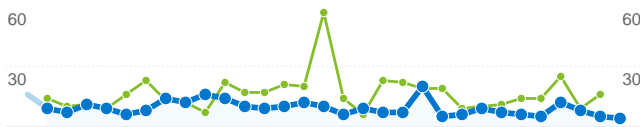

Utilizzo del sito

 **311 Visite**
Precedente: 605 (-48,60%)

 **65,92% Frequenza di rimbalzo**
Precedente: 49,26% (33,82%)

 **972 Pagine visualizzate**
Precedente: 3.674 (-73,54%)

 **00:02:45 Tempo medio sul sito**
Precedente: 00:08:08 (-66,17%)

 **3,13 Pagine/Visita**
Precedente: 6,07 (-48,53%)

 **81,03% % visite nuove**
Precedente: 61,32% (32,14%)

Visitatori

Visitatori
265

Overlay carta geografica world

Fonti di traffico

Sezioni del sito		
Pagine	Pagine visualizzate	% pagine visualizzate
/isaac/scheda.php?ids=34		
01/feb/2008 - 29/feb/2008	87	2,37%
01/mar/2008 - 31/mar/2008	75	7,72%
% cambio	-13,79%	-13,79%
/isaac/		
01/feb/2008 - 29/feb/2008	445	12,11%
01/mar/2008 - 31/mar/2008	73	7,51%
% cambio	-83,60%	-83,60%
/isaac/dibattiti.php?ids=40		
01/feb/2008 - 29/feb/2008	81	2,20%
01/mar/2008 - 31/mar/2008	50	5,14%
% cambio	-38,27%	-38,27%
/isaac/scheda.php?ids=31		
01/feb/2008 - 29/feb/2008	57	1,55%
01/mar/2008 - 31/mar/2008	47	4,84%
% cambio	-17,54%	-17,54%
/isaac/scheda.php?ids=1		
01/feb/2008 - 29/feb/2008	180	4,90%
01/mar/2008 - 31/mar/2008	47	4,84%
% cambio	-73,89%	-73,89%

265 utenti hanno visitato questo sito

311 Visite
 Precedente: 605 (-48,60%)

265 Visitatori unici assoluti
 Precedente: 393 (-32,57%)

972 Pagine visualizzate
 Precedente: 3.674 (-73,54%)

3,13 Media pagine visualizzate
 Precedente: 6,07 (-48,53%)